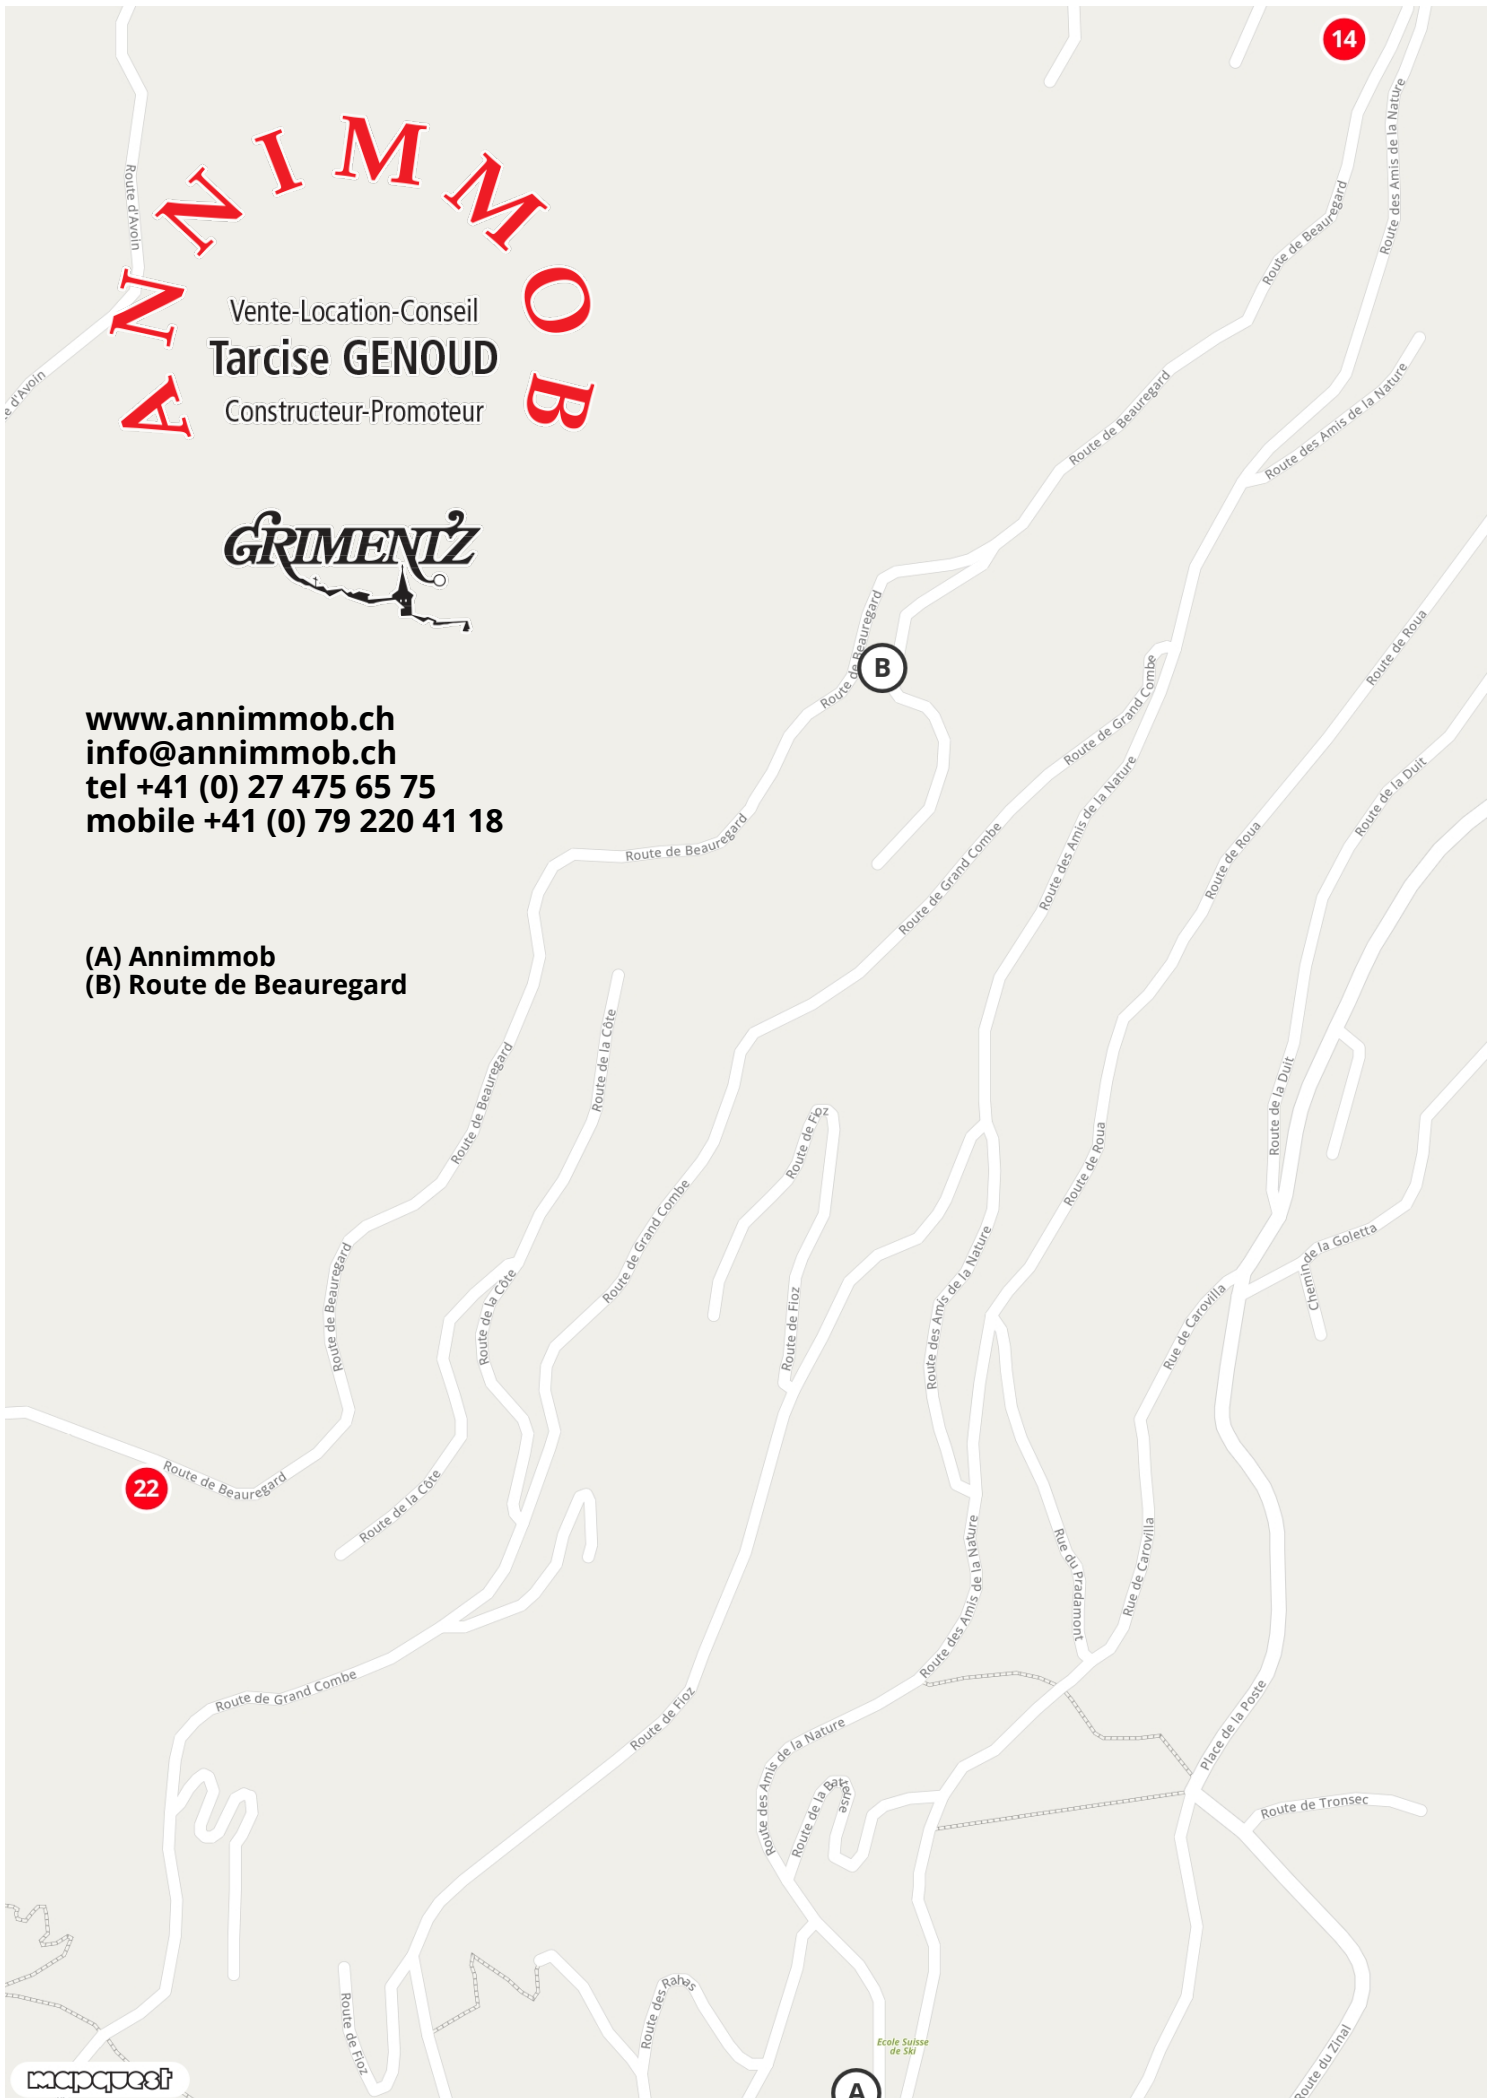

ANNIMMOB

Vente-Location-Conseil
Tarcise GENOUD
Constructeur-Promoteur

www.annimmob.ch
info@annimmob.ch
tel +41 (0) 27 475 65 75
mobile +41 (0) 79 220 41 18

(A) Annimmob
(B) Route de Beauregard