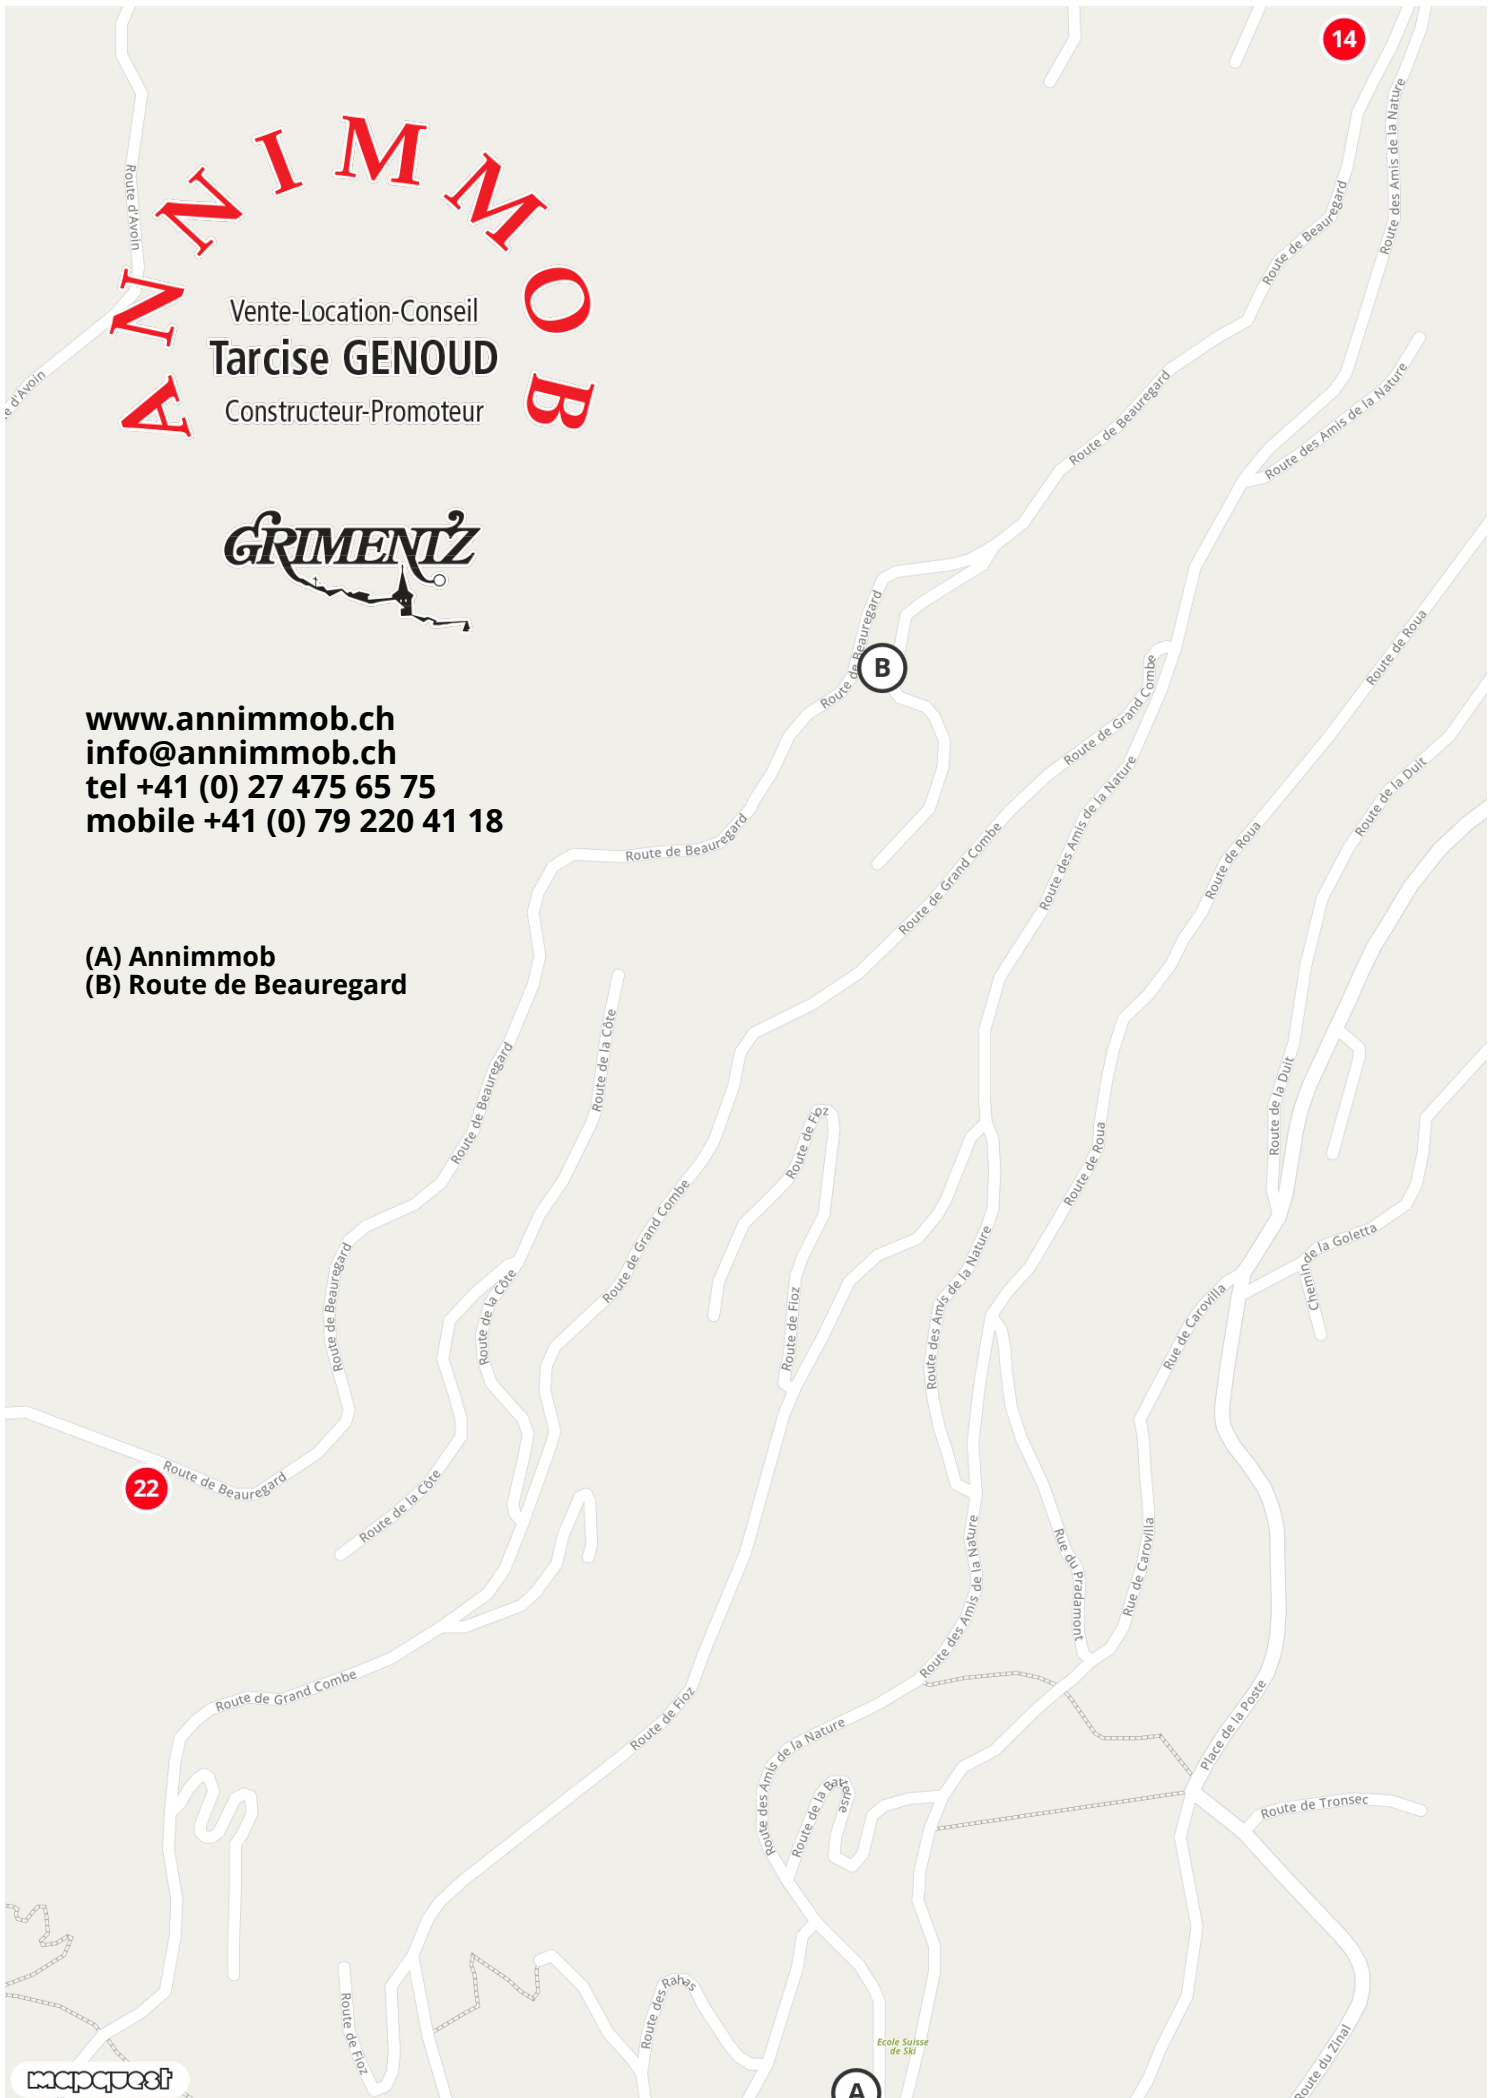

ANNIMMOB

Vente-Location-Conseil
Tarcise GENOUD
Constructeur-Promoteur

www.annimmob.ch
info@annimmob.ch
tel +41 (0) 27 475 65 75
mobile +41 (0) 79 220 41 18

(A) Annimmob
(B) Route de Beauregard