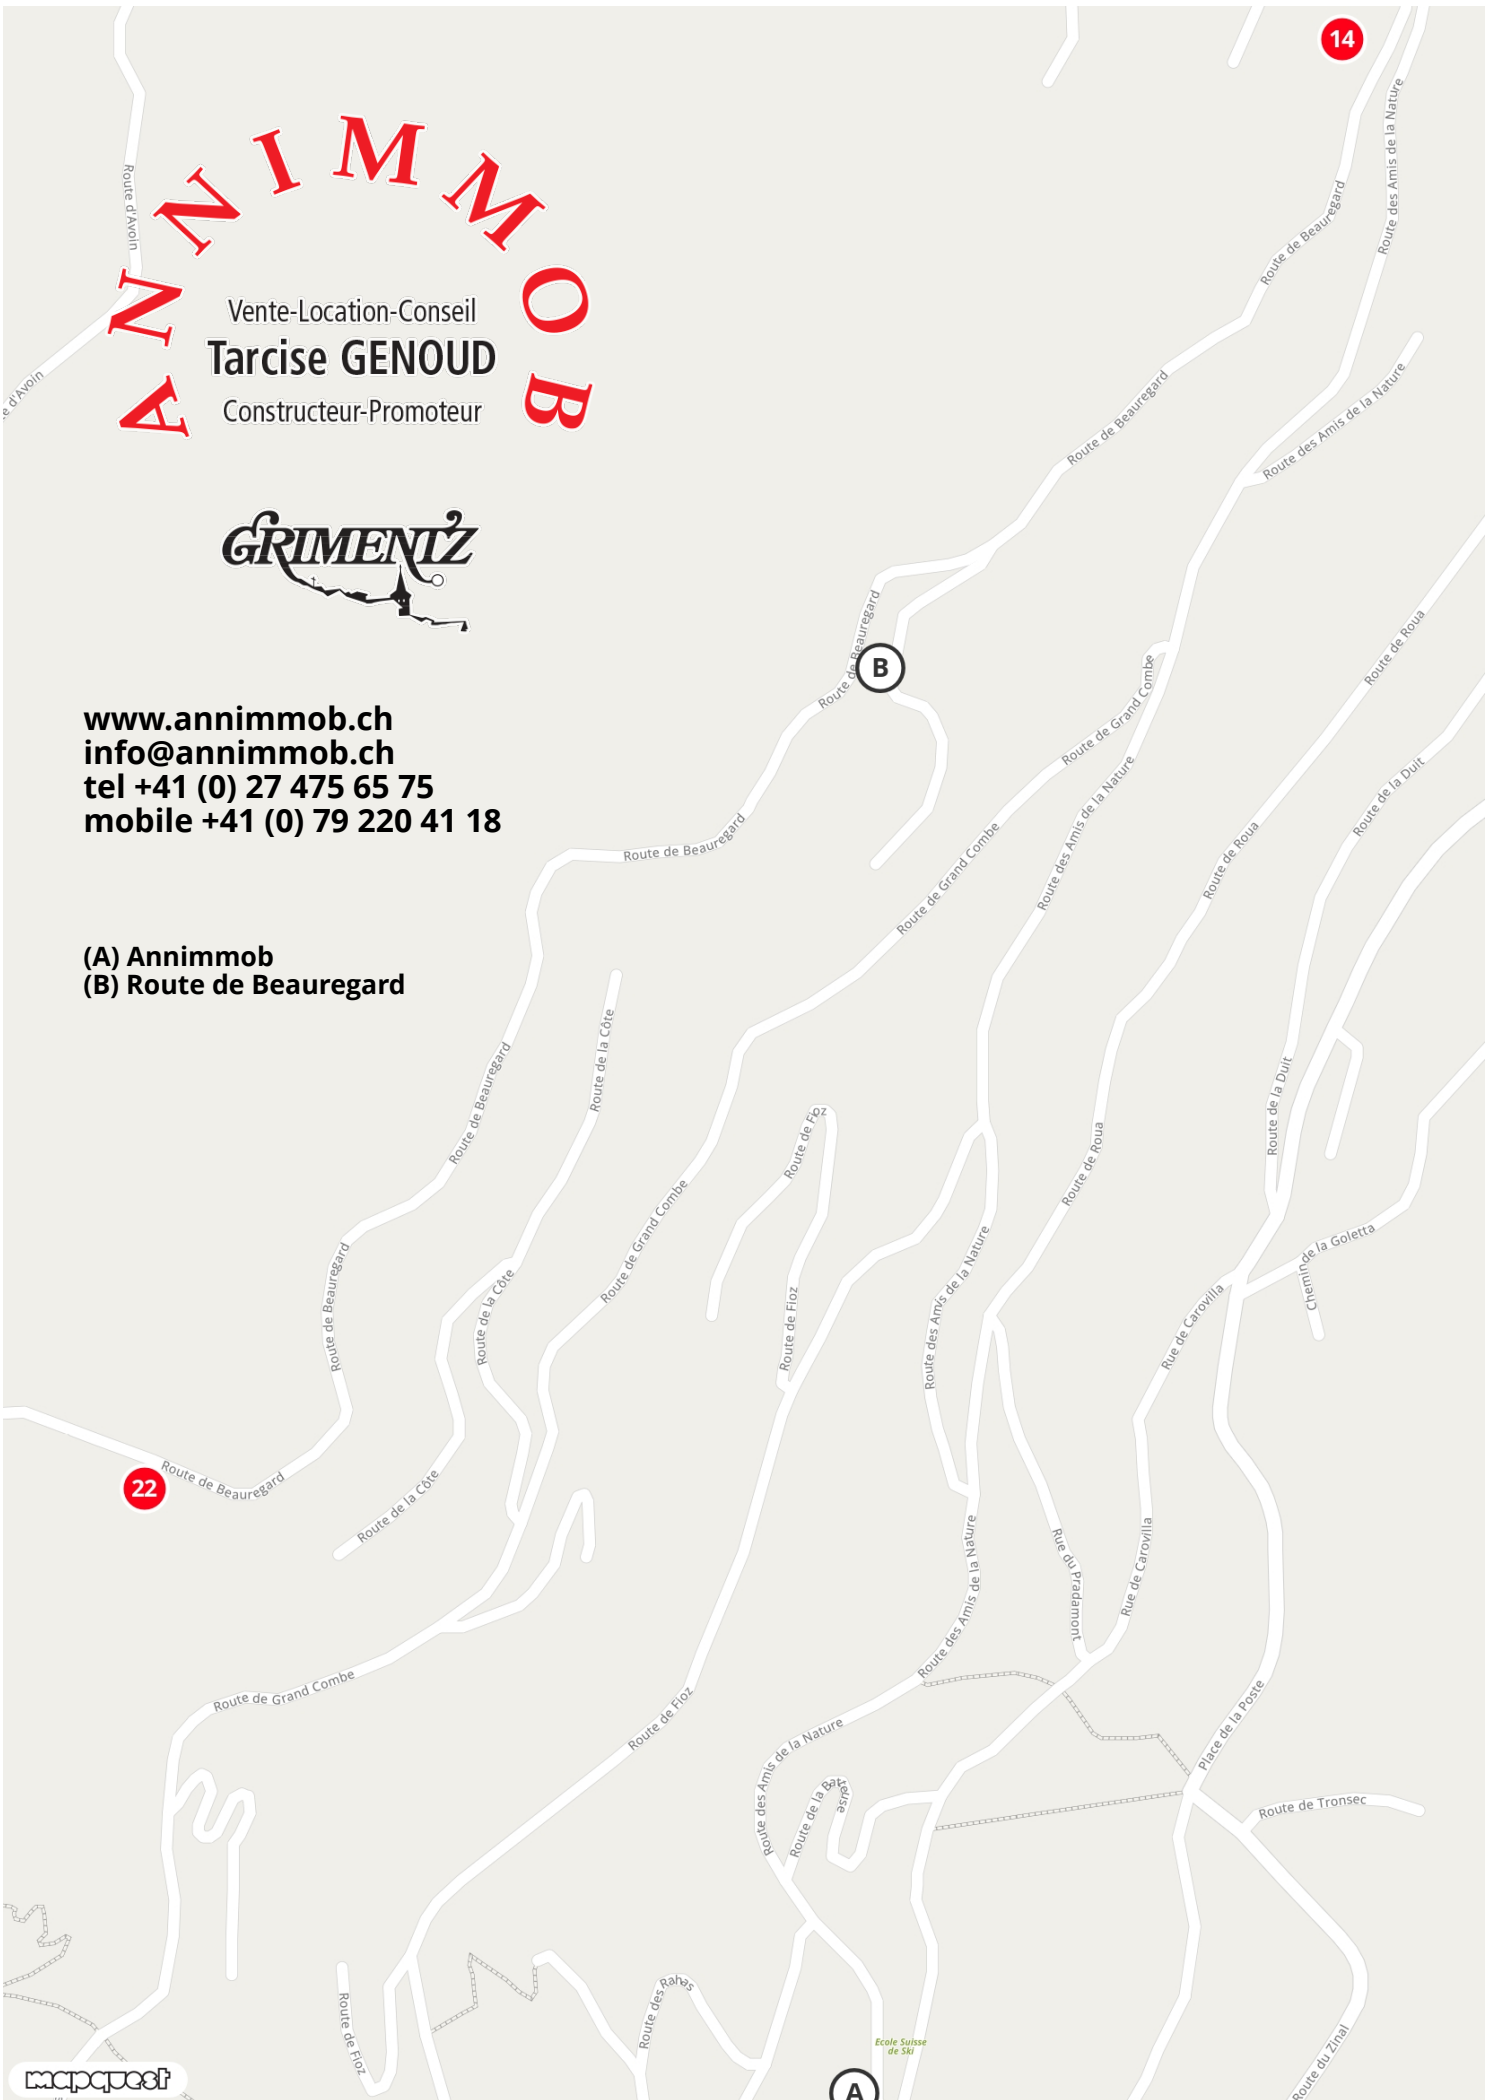

ANNIMMOB

Vente-Location-Conseil
Tarcise GENOUD
Constructeur-Promoteur

www.annimmob.ch
info@annimmob.ch
tel +41 (0) 27 475 65 75
mobile +41 (0) 79 220 41 18

(A) Annimmob
(B) Route de Beauregard