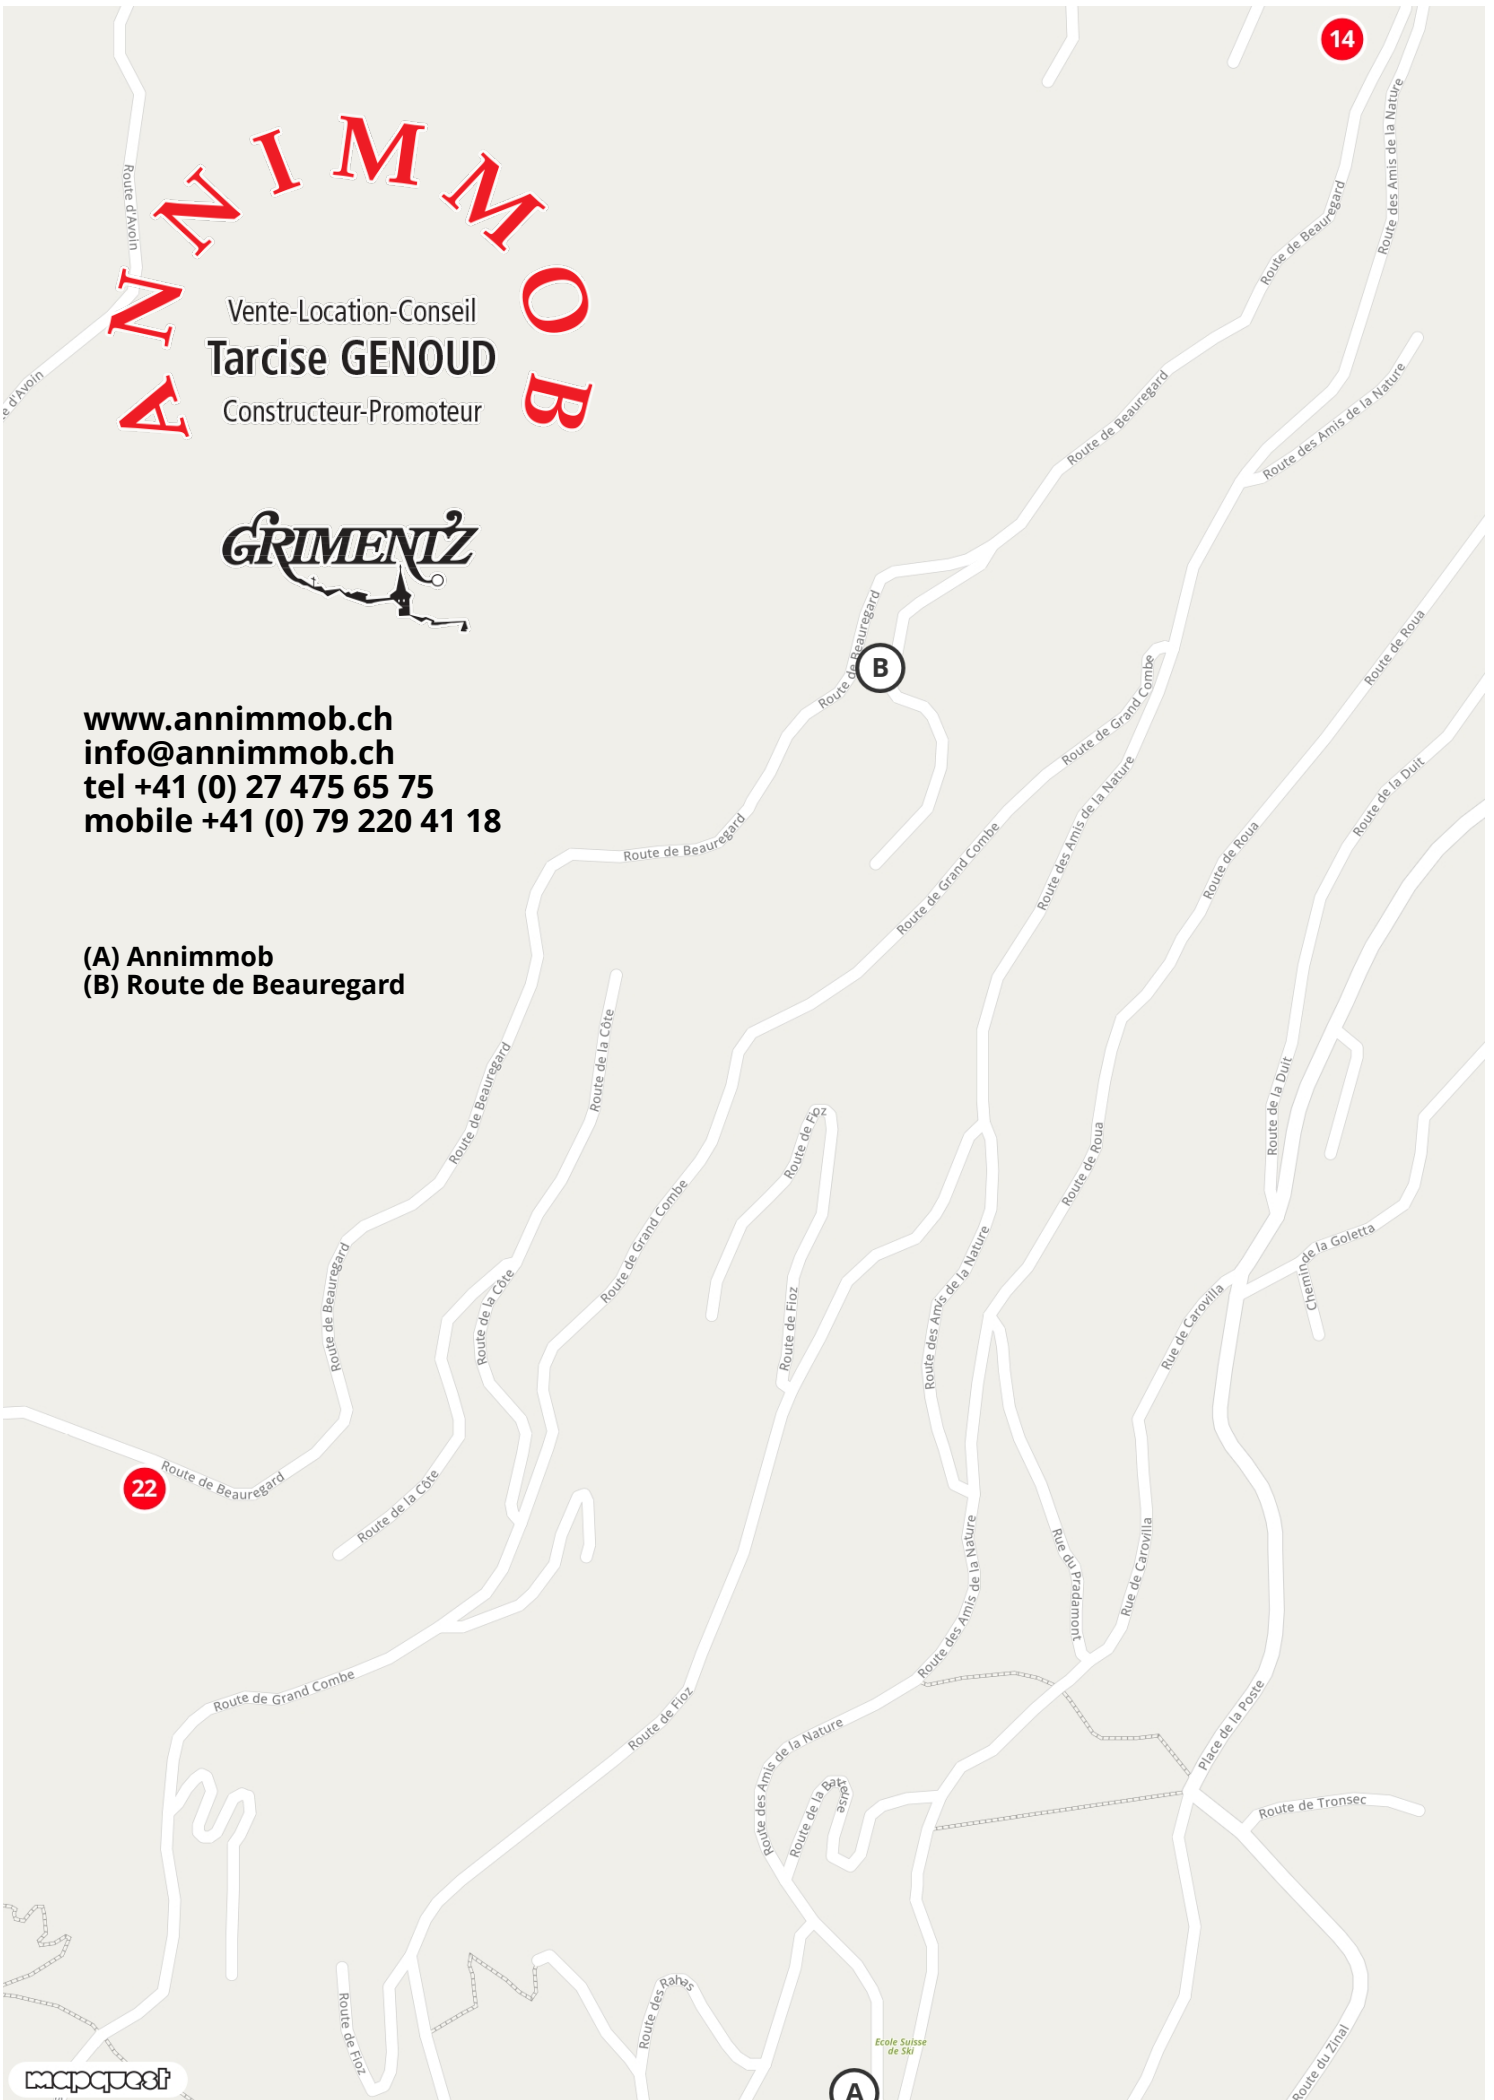

ANNIMMOB

Vente-Location-Conseil
Tarcise GENOUD
Constructeur-Promoteur

www.annimmob.ch
info@annimmob.ch
tel +41 (0) 27 475 65 75
mobile +41 (0) 79 220 41 18

(A) Annimmob
(B) Route de Beauregard