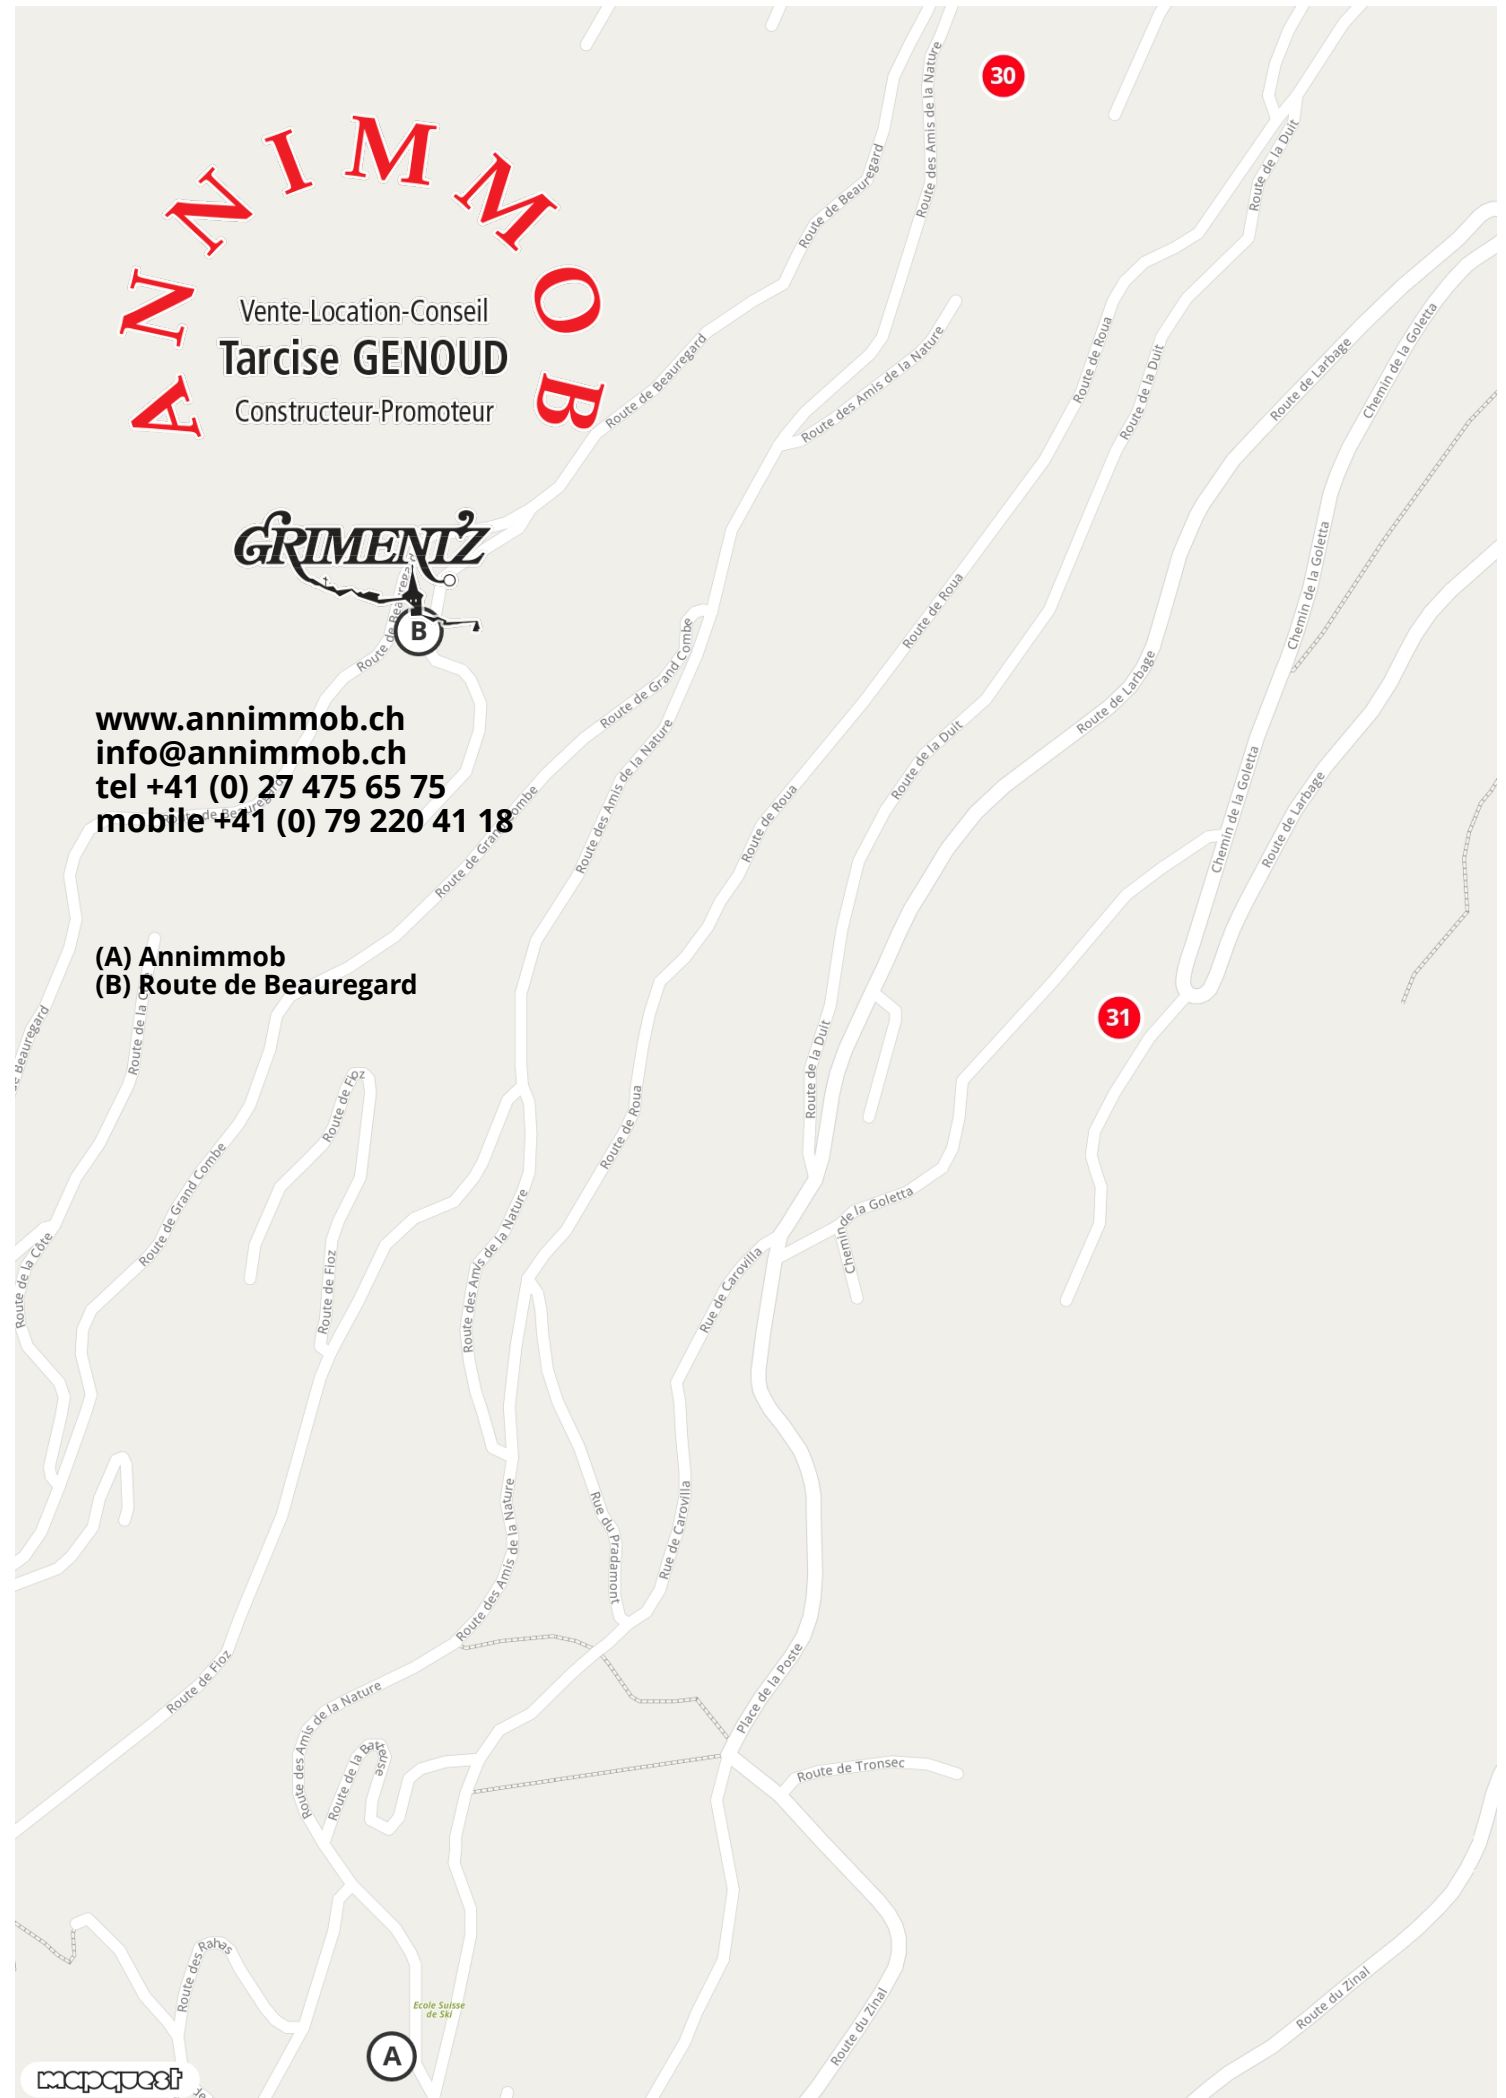

ANNIMMOB

Vente-Location-Conseil
Tarcise GENOUD
Constructeur-Promoteur

GRIMENTZ

B

www.annimmob.ch
info@annimmob.ch
tel +41 (0) 27 475 65 75
mobile +41 (0) 79 220 41 18

(A) Annimmob
(B) Route de Beauregard

**Terrain
Weisshorn/Grimentz/Anni
viers/Valais**