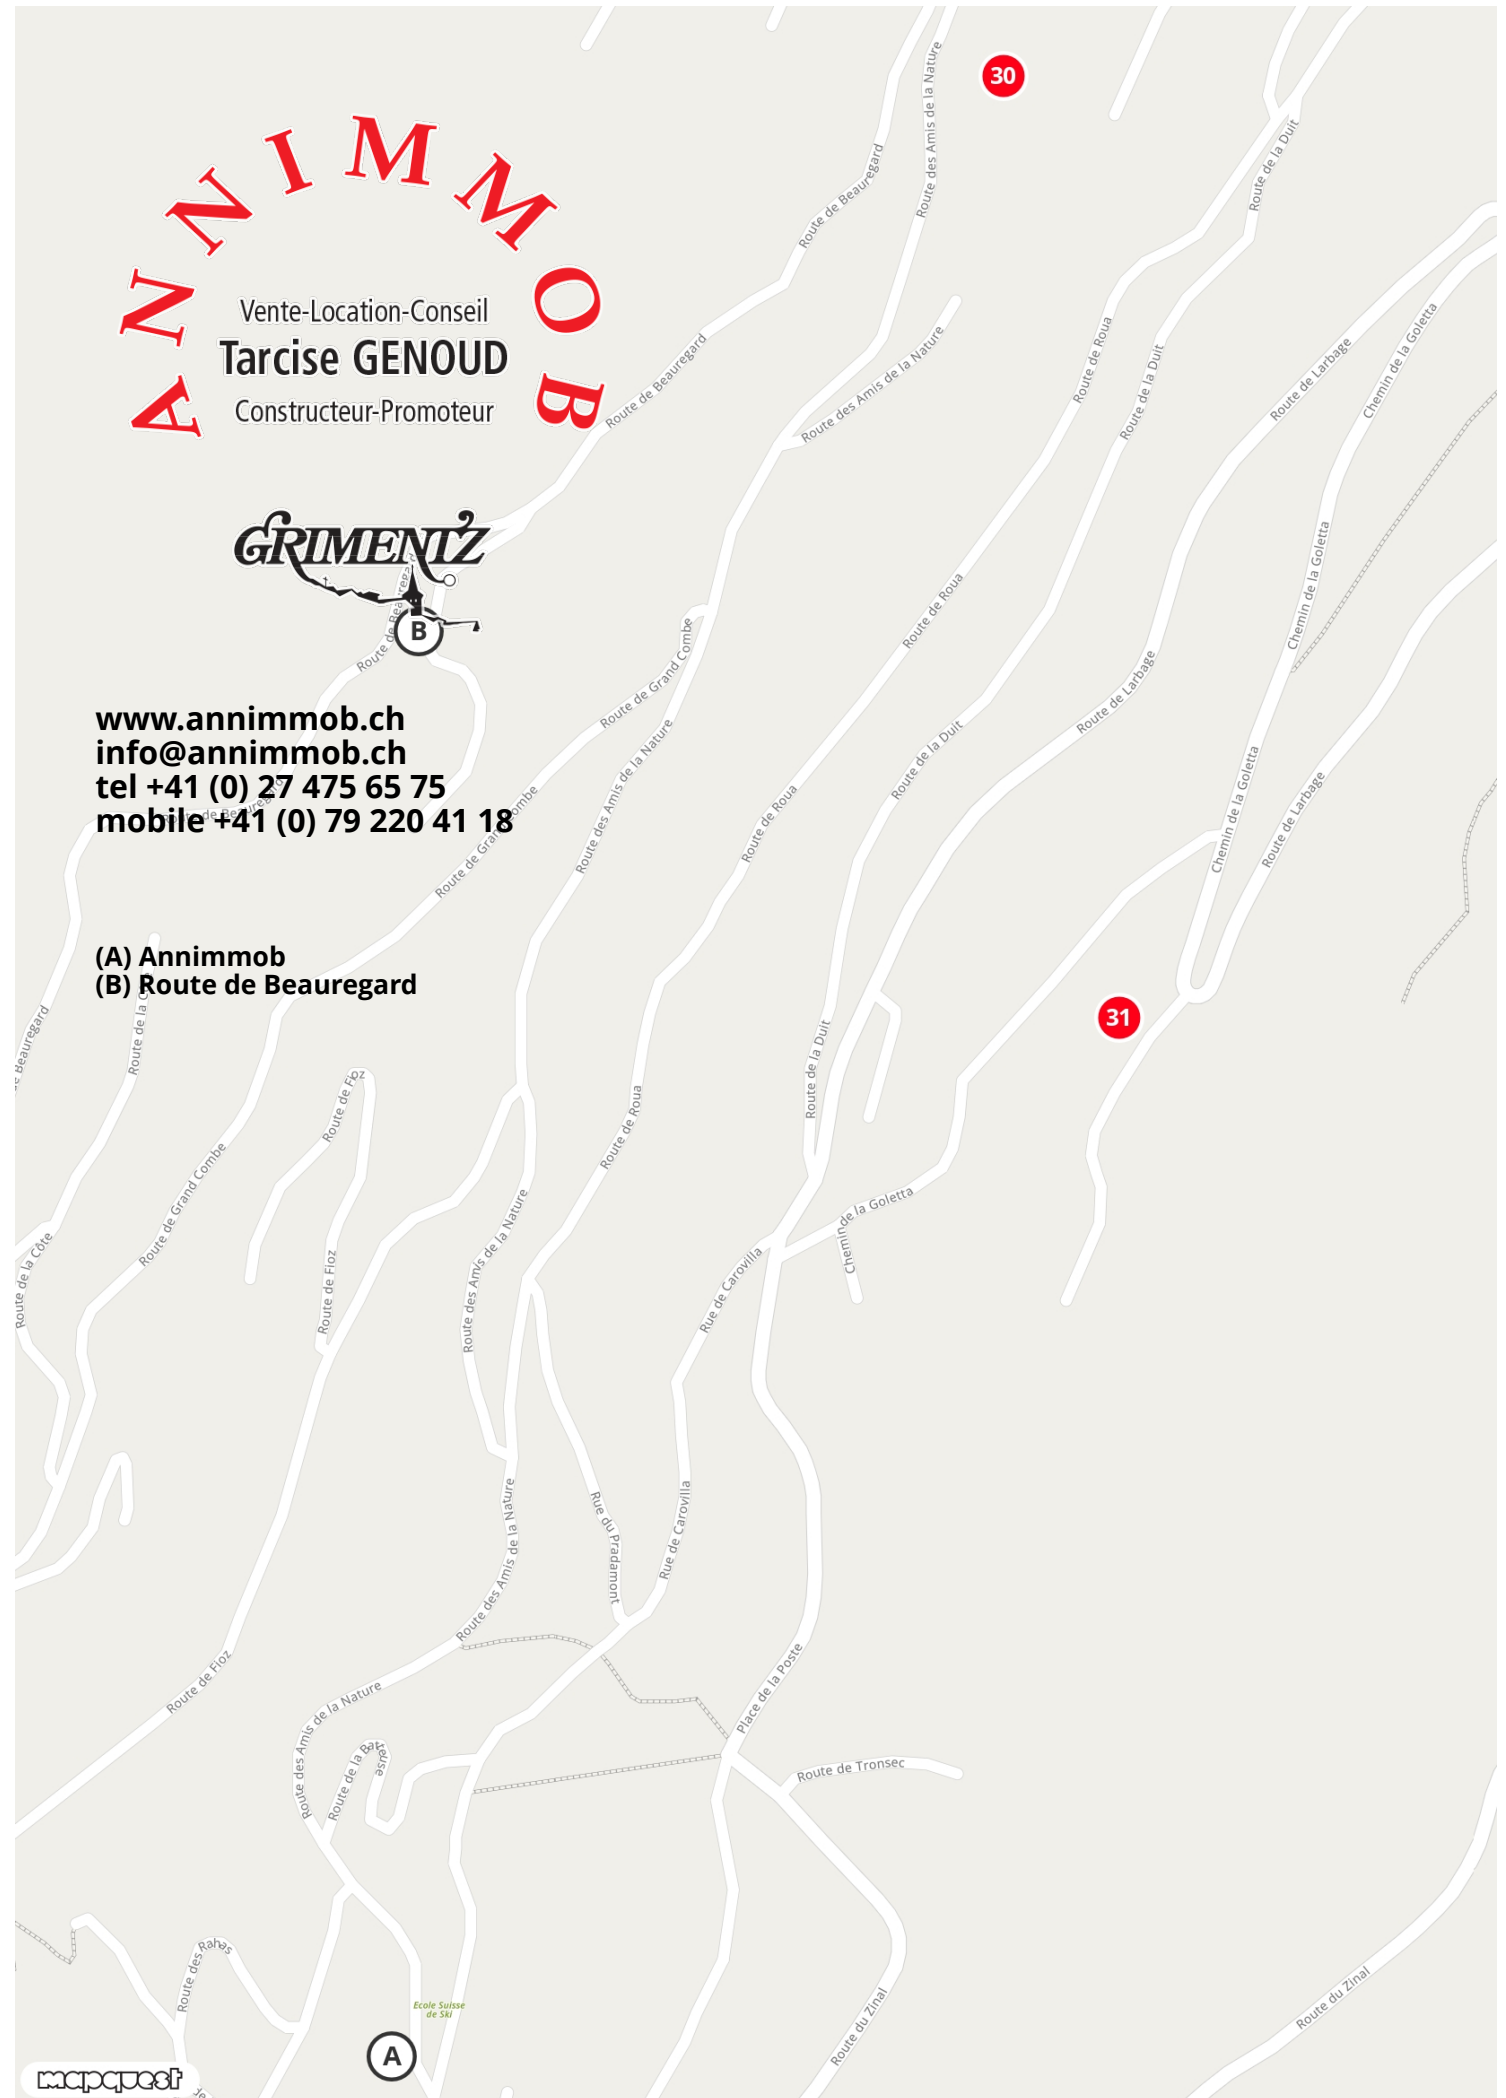

ANNIMMOB

Vente-Location-Conseil
Tarcise GENOUD
Constructeur-Promoteur

GRIMENTZ

B

www.annimmob.ch
info@annimmob.ch
tel +41 (0) 27 475 65 75
mobile +41 (0) 79 220 41 18

(A) Annimmob
(B) Route de Beauregard

**Terrain
Weisshorn/Grimentz/Anni
viers/Valais**