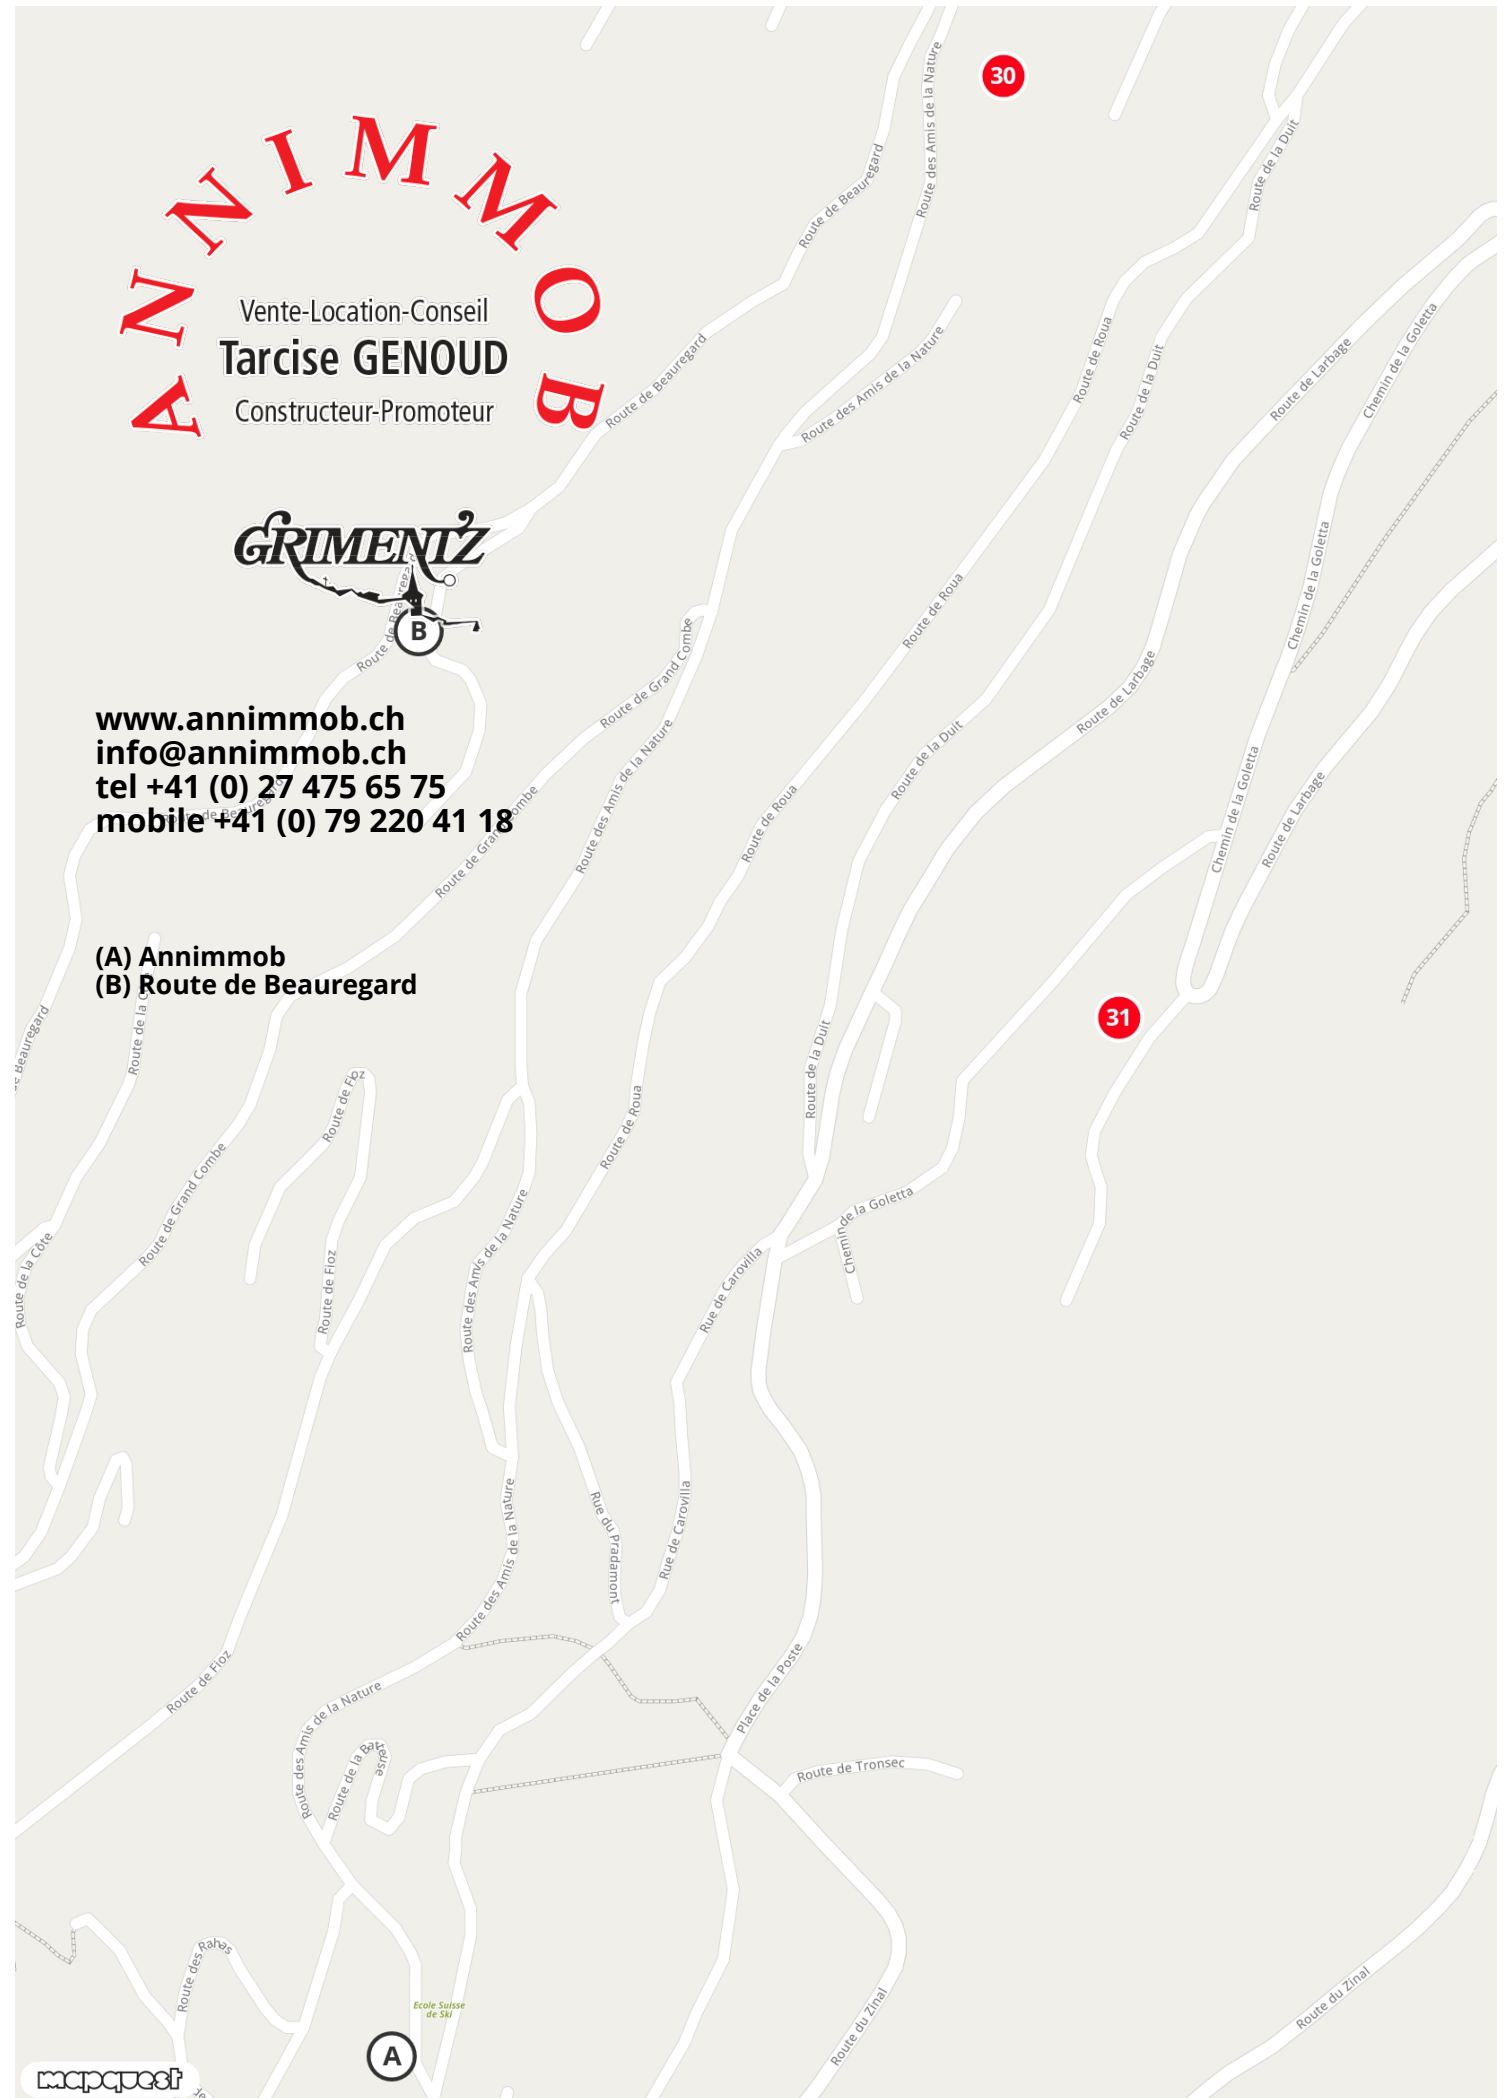

ANNIMMOB

Vente-Location-Conseil
Tarcise GENOUD
Constructeur-Promoteur

GRIMENTZ

B

www.annimmob.ch
info@annimmob.ch
tel +41 (0) 27 475 65 75
mobile +41 (0) 79 220 41 18

(A) Annimmob
(B) Route de Beauregard

**Terrain
Weisshorn/Grimentz/Anni
viers/Valais**