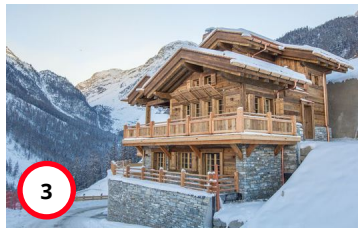

Appartement Adélaïde I No 1 Grimentz/Anniviers/Valais

1'483'000.00 sFr.
125.0 m²
3 chambres